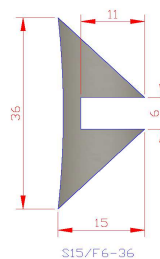

TECHNOPLAN

Spezial KLEMM - DICHTPROFILE für den Schalungsbau

hochelastisches Klemm-Dichtprofil für Schalungsbleche
für exakte und saubere Fasenausbildung an den Betonelementen

➡ SF15-F5 / SF15-F6 PVC
SF15-8 / SF15-6-36
für nicht beheizte Schalungen

➡ SF15-F5 / SF15-F6 SF15-8 PE
SF15-6-36 / M26.1
für beheizte Schalungen

Versandseinheiten: 2 x 25m Rolle je Karton
Abmessungen: 820 x 820 x 75mm je Karton
Preisstellung: ab Lager, zzgl. Versand + Verpackung, zzgl. MwSt.