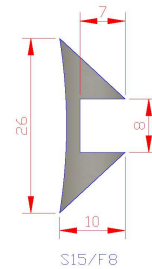

TECHNOPLAN

Spezial KLEMM - DICHTPROFILE für den Schalungsbau

hochelastisches Klemm-Dichtprofil für Schalungsbleche
für exakte und saubere Fasenausbildung an den Betonelementen

➡ SF15-F5 / SF15-F6 PVC
SF15-8 / SF15-6-36
für nicht beheizte Schalungen

➡ SF15-F5 / SF15-F6 SF15-8 PE
SF15-6-36 / M26.1
für beheizte Schalungen

Versandseinheiten: 2 x 25m Rolle je Karton
Abmessungen: 820 x 820 x 75mm je Karton
Preisstellung: ab Lager, zzgl. Versand + Verpackung, zzgl. MwSt.

Ein Fasenklemmprofil mit hervorragenden Dichteigenschaften aufgrund der speziellen Formgebung und der hohen Elastizität.

Konzipiert für hohe Anforderungen an die Qualität von Betonfertigteilen.

Die Klemmprofile werden leicht von Hand auf die Schalungsbleche geschoben und bleiben aufgrund der Vorspannung auf dem Schalblech sitzen.