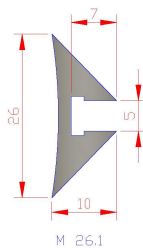

TECHNOPLAN

Spezial KLEMM - DICHTPROFILE für den Schalungsbau

hochelastisches Klemm-Dichtprofil für Schalungsbleche
für exakte und saubere Fasenausbildung an den Betonelementen

➡ SF15-F5 / SF15-F6 PVC
SF15-8 / SF15-6-36
für nicht beheizte Schalungen

➡ SF15-F5 / SF15-F6 SF15-8 PE
SF15-6-36 / M26.1
für beheizte Schalungen

Versandseinheiten: 2 x 25m Rolle je Karton
Abmessungen: 820 x 820 x 75mm je Karton
Preisstellung: ab Lager, zzgl. Versand + Verpackung, zzgl. MwSt.