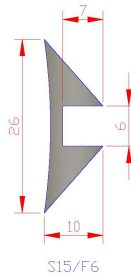

TECHNOPLAN

Spezial KLEMM - DICHTPROFILE für den Schalungsbau

hochelastisches Klemm-Dichtprofil für Schalungsbleche
für exakte und saubere Fasenausbildung an den Betonelementen

➡ SF15-F5 / SF15-F6 PVC
SF15-8 / SF15-6-36
für nicht beheizte Schalungen

➡ SF15-F5 / SF15-F6 SF15-8 PE
SF15-6-36 / M26.1
für beheizte Schalungen

Versandseinheiten: 2 x 25m Rolle je Karton
Abmessungen: 820 x 820 x 75mm je Karton
Preisstellung: ab Lager, zzgl. Versand + Verpackung, zzgl. MwSt.

Ein Fasenklemmprofil mit hervorragenden Dichteigenschaften aufgrund der speziellen Formgebung und der hohen Elastizität.

Konzipiert für hohe Anforderungen an die Qualität von Betonfertigteilen.

Die Klemmprofile werden leicht von Hand auf die Schalungsbleche geschoben und bleiben aufgrund der Vorspannung auf dem Schalblech sitzen.