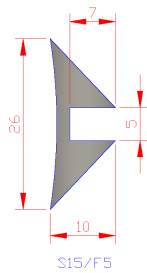

TECHNOPLAN

Spezial KLEMM - DICHTPROFILE für den Schalungsbau

hochelastisches Klemm-Dichtprofil für Schalungsbleche
für exakte und saubere Fasenausbildung an den Betonelementen

➡ SF15-F5 / SF15-F6 PVC
SF15-8 / SF15-6-36
für nicht beheizte Schalungen

➡ SF15-F5 / SF15-F6 SF15-8 PE
SF15-6-36 / M26.1
für beheizte Schalungen

Versandseinheiten: 2 x 25m Rolle je Karton
Abmessungen: 820 x 820 x 75mm je Karton
Preisstellung: ab Lager, zzgl. Versand + Verpackung, zzgl. MwSt.

Ein Fasenklemmprofil mit hervorragenden Dichteigenschaften aufgrund der speziellen Formgebung und der hohen Elastizität.

Konzipiert für hohe Anforderungen an die Qualität von Betonfertigteilen.

Die Klemmprofile werden leicht von Hand auf die Schalungsbleche geschoben und bleiben aufgrund der Vorspannung auf dem Schalblech sitzen.